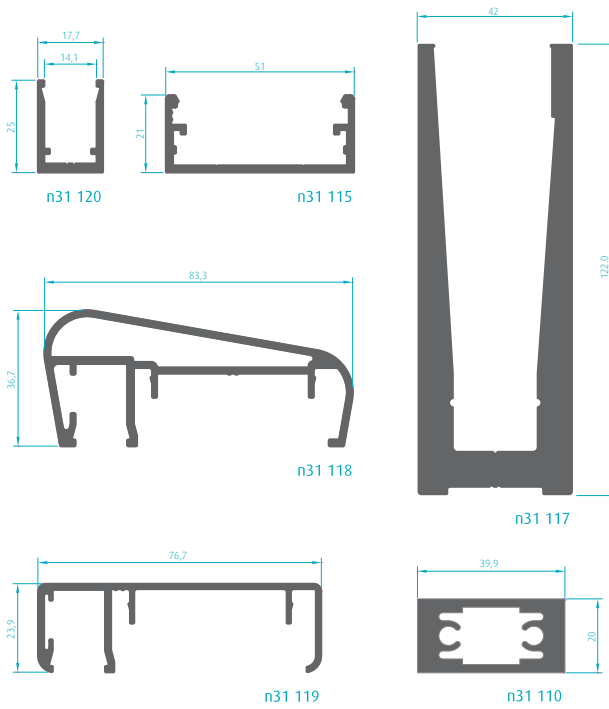

perfis

[escala 1:2]

acessórios